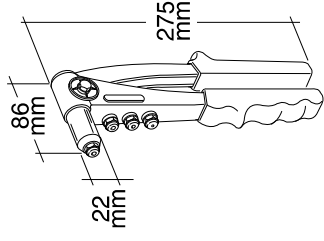

K39

COD. 700039

€ 39,00

 gr. 550

Ø	Standard	Multifar
2,4		
3		
3,2		
3,4		
4		
4,8		A
5,2		
6		
6,4		
7,8		